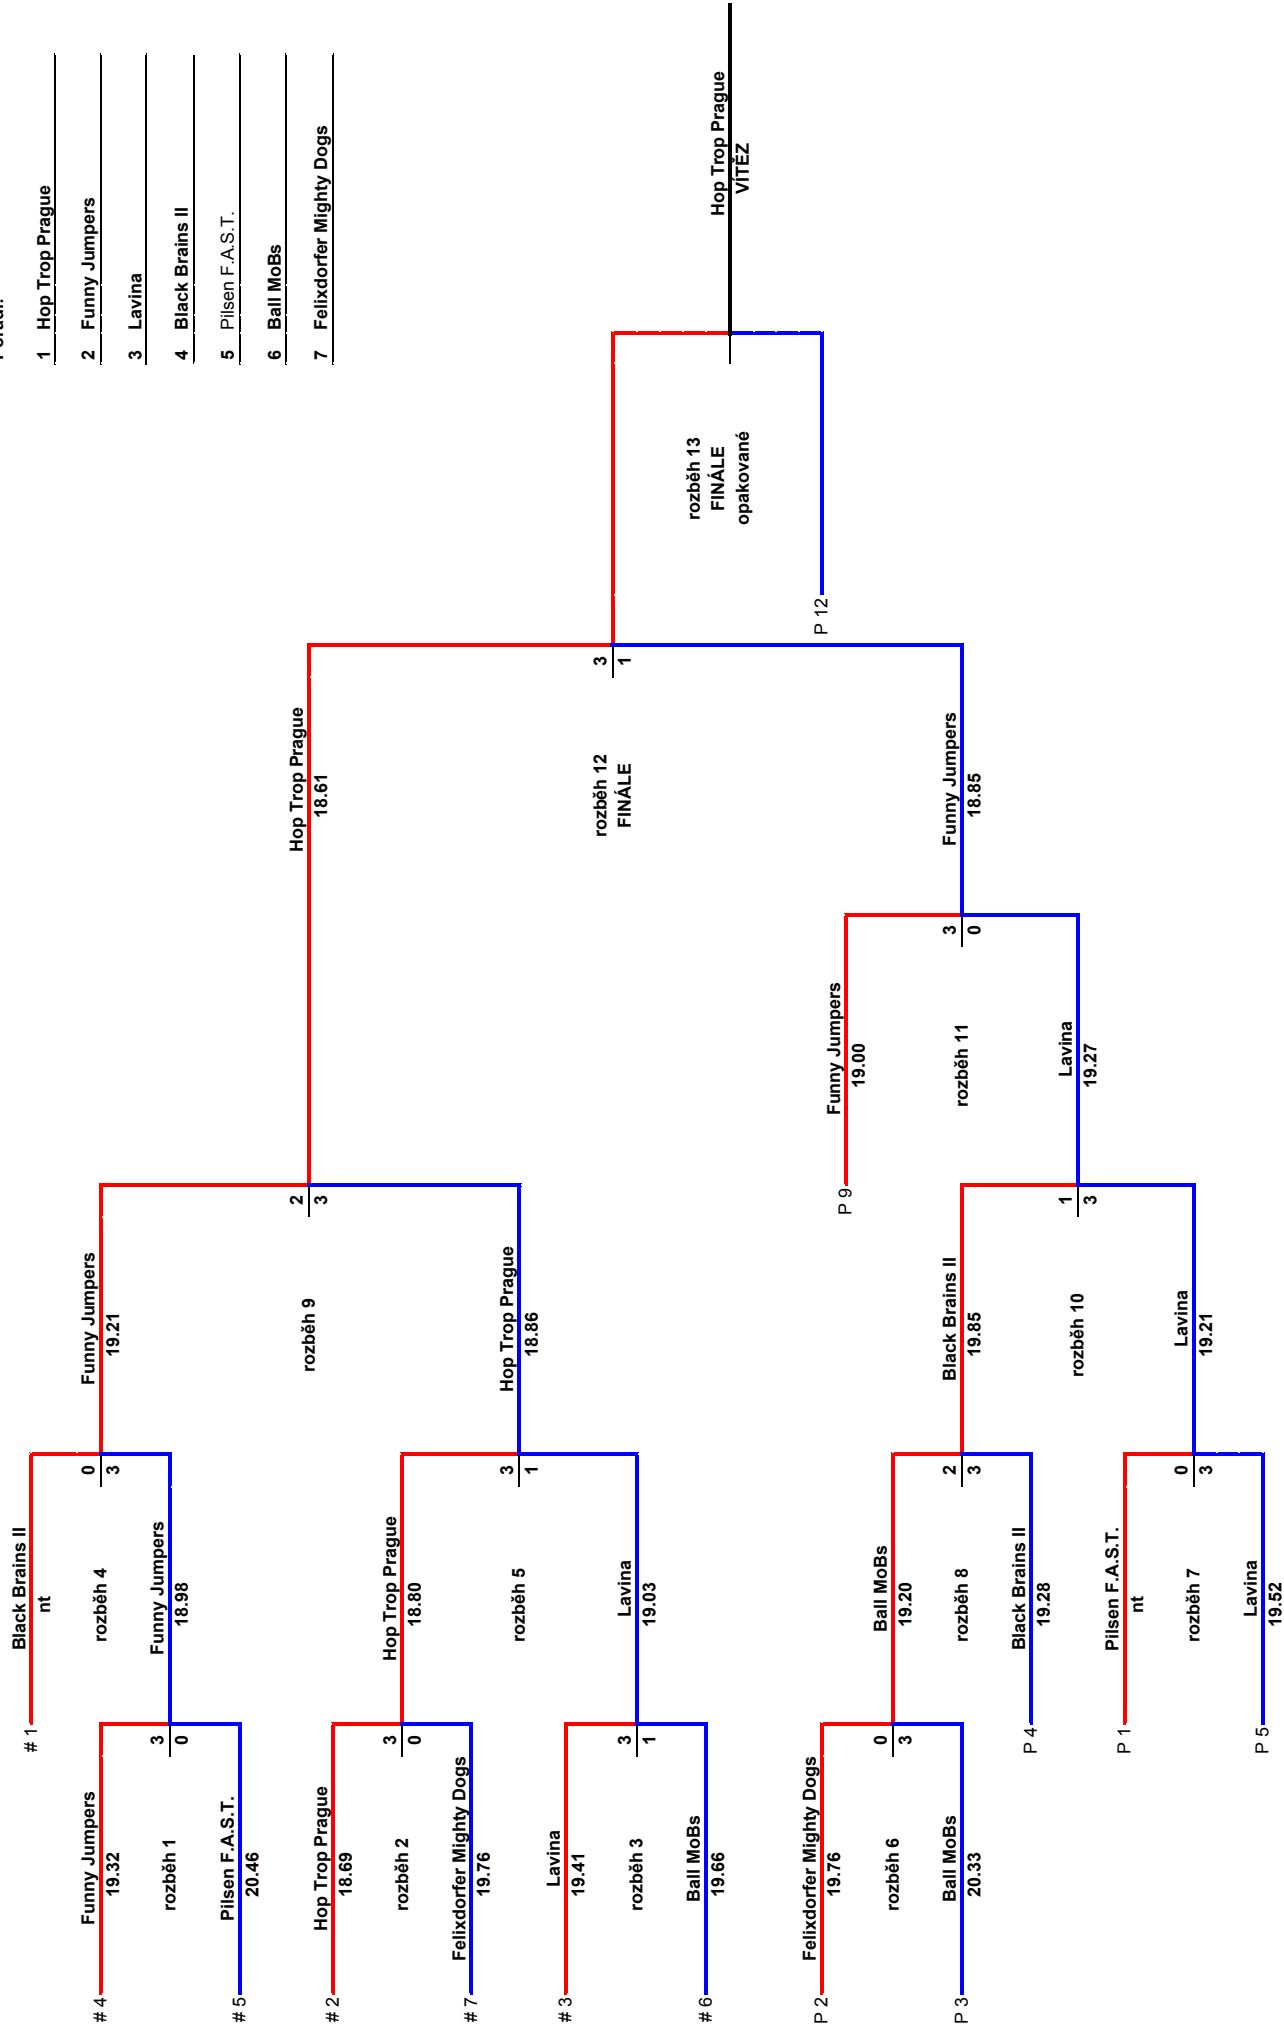

Pořadí:

- 1 Hop Trop Prague
- 2 Funny Jumpers
- 3 Lavina
- 4 Black Brains II
- 5 Pilsen F.A.S.T.
- 6 Ball MoBs
- 7 Felixdorfer Mighty Dogs

Výsledkový list družstva / List of team results

Turnaj: Mistrovství Evropy 2008	Datum: 04.07.2008 - 06.07.2008	Divize: 3
--	---	--