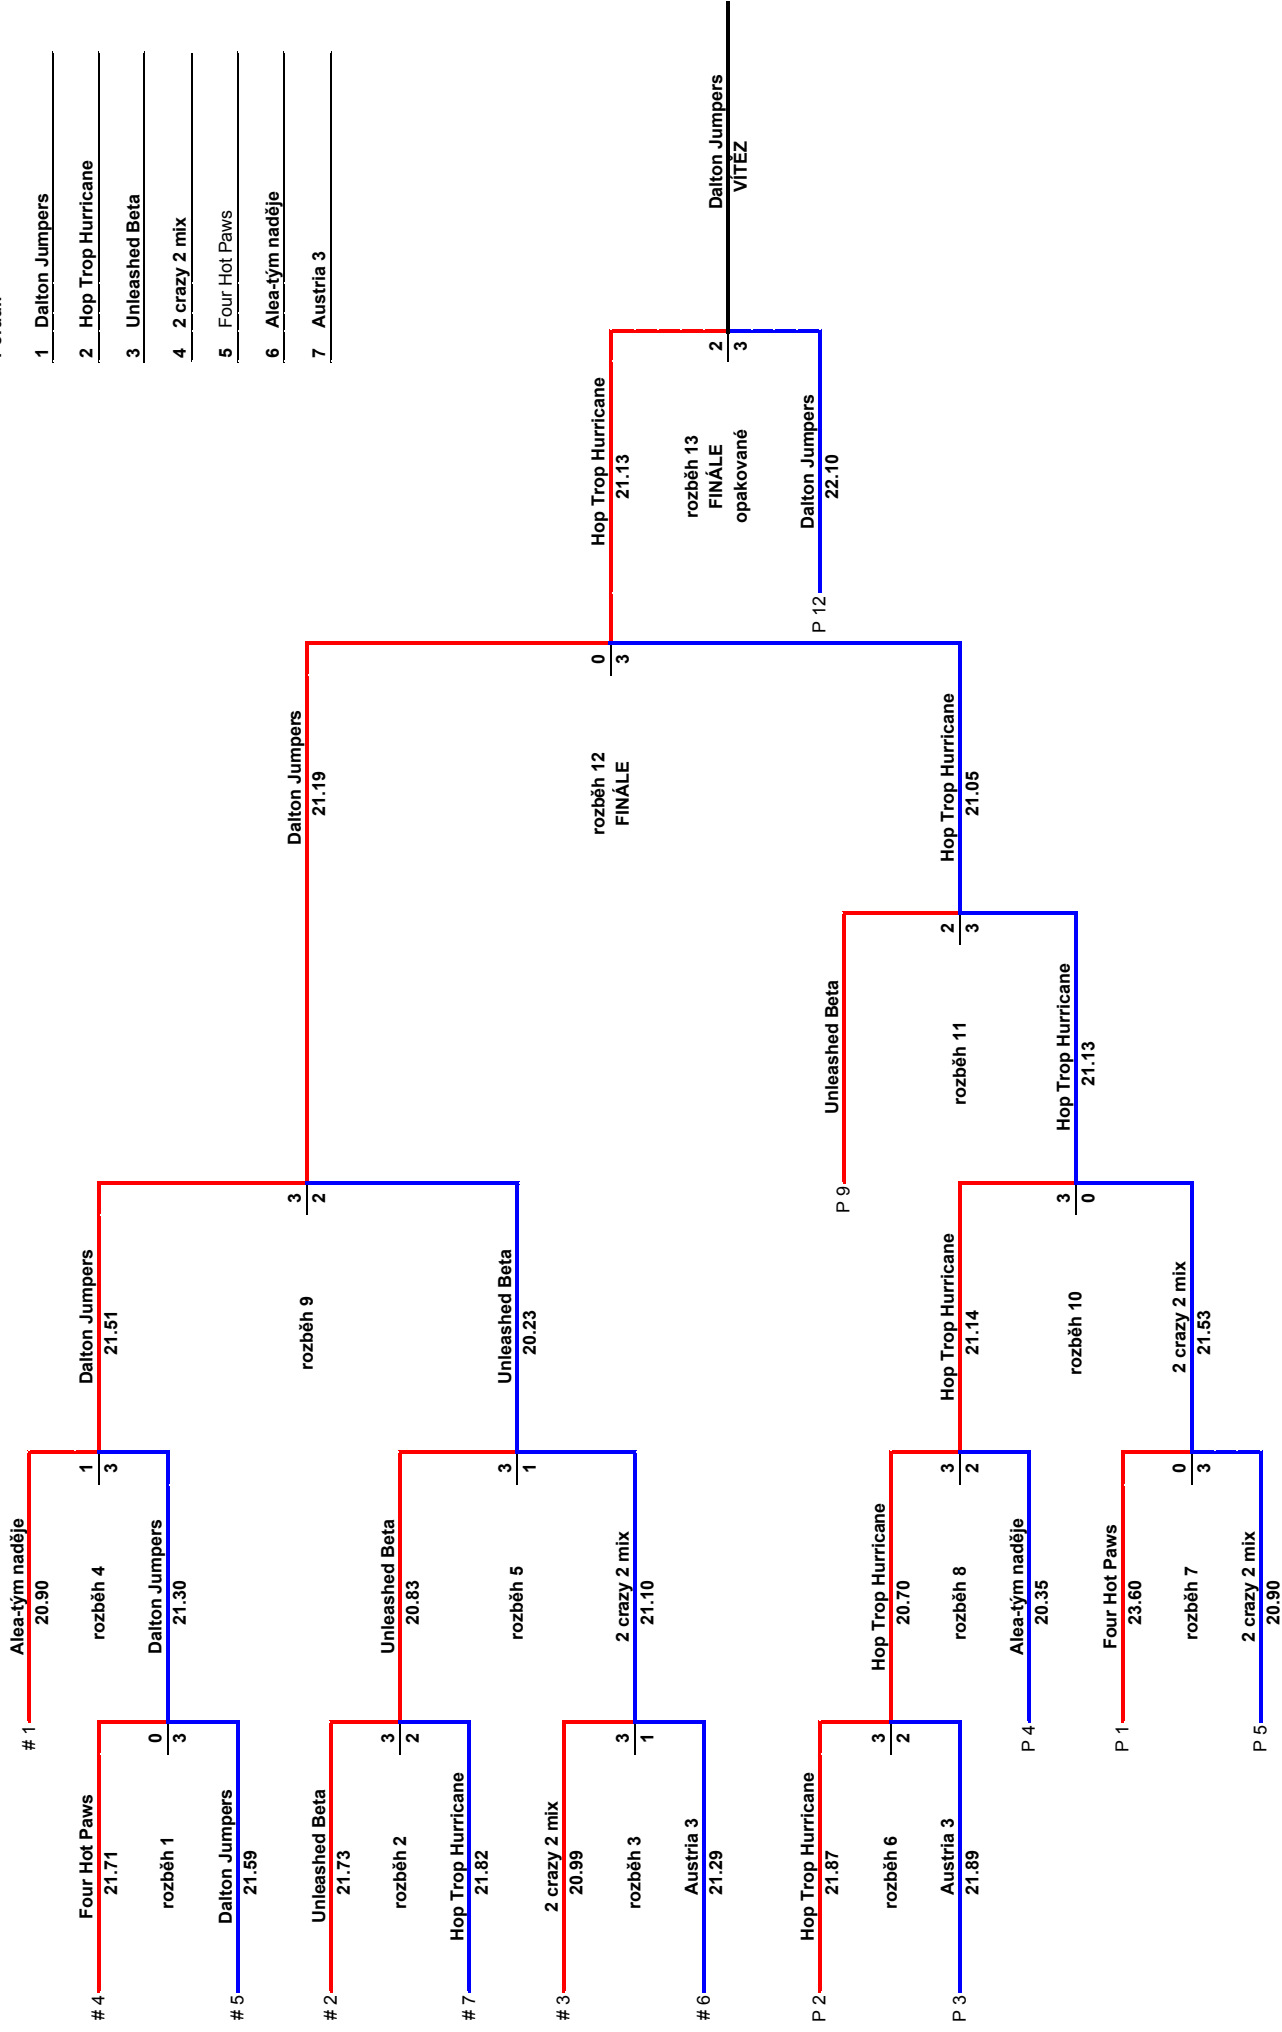

Pořadí:

- 1 Dalton Jumpers
- 2 Hop Trop Hurrricane
- 3 Unleashed Beta
- 4 2 crazy 2 mix
- 5 Four Hot Paws
- 6 Alea-tým naděje
- 7 Austria 3

Výsledkový list družstva / List of team results

Turnaj: <b style="font-size: 1.2em;">Mistrovství Evropy 2008	Datum: 04.07.2008 - 06.07.2008	Divize: 5
--	---------------------------------------	------------------

Výsledkový list družstva / List of team results

Turnaj: <b style="font-size: 1.2em;">Mistrovství Evropy 2008	Datum: <b style="font-size: 1.2em;">04.07.2008 - 06.07.2008	Divize: <b style="font-size: 1.2em;">5
--	---	--

Družstvo: <b style="font-size: 1.2em;">Alea - tým naděje	Vstupní čas družstva: <b style="font-size: 1.2em;">21.00	Mezní čas: <b style="font-size: 1.2em;">20.00
--	--	---

Kapitán: <b style="font-size: 1.2em;">Sabina Koubková	Nejlepší časy:	1	2	3	4	5	6
Nabíječ: <b style="font-size: 1.2em;">Michal Hamerník		20.35	20.90	21.56	22.03	26.57	41.77

Výsledkový list družstva / List of team results

Turnaj: Mistrovství Evropy 2008	Datum: 04.07.2008 - 06.07.2008	Divize: 5
--	---------------------------------------	------------------

Družstvo: Hop Trop HURRICANE	Vstupní čas družstva: 21.00	Mezní čas: 20.00
-------------------------------------	------------------------------------	-------------------------