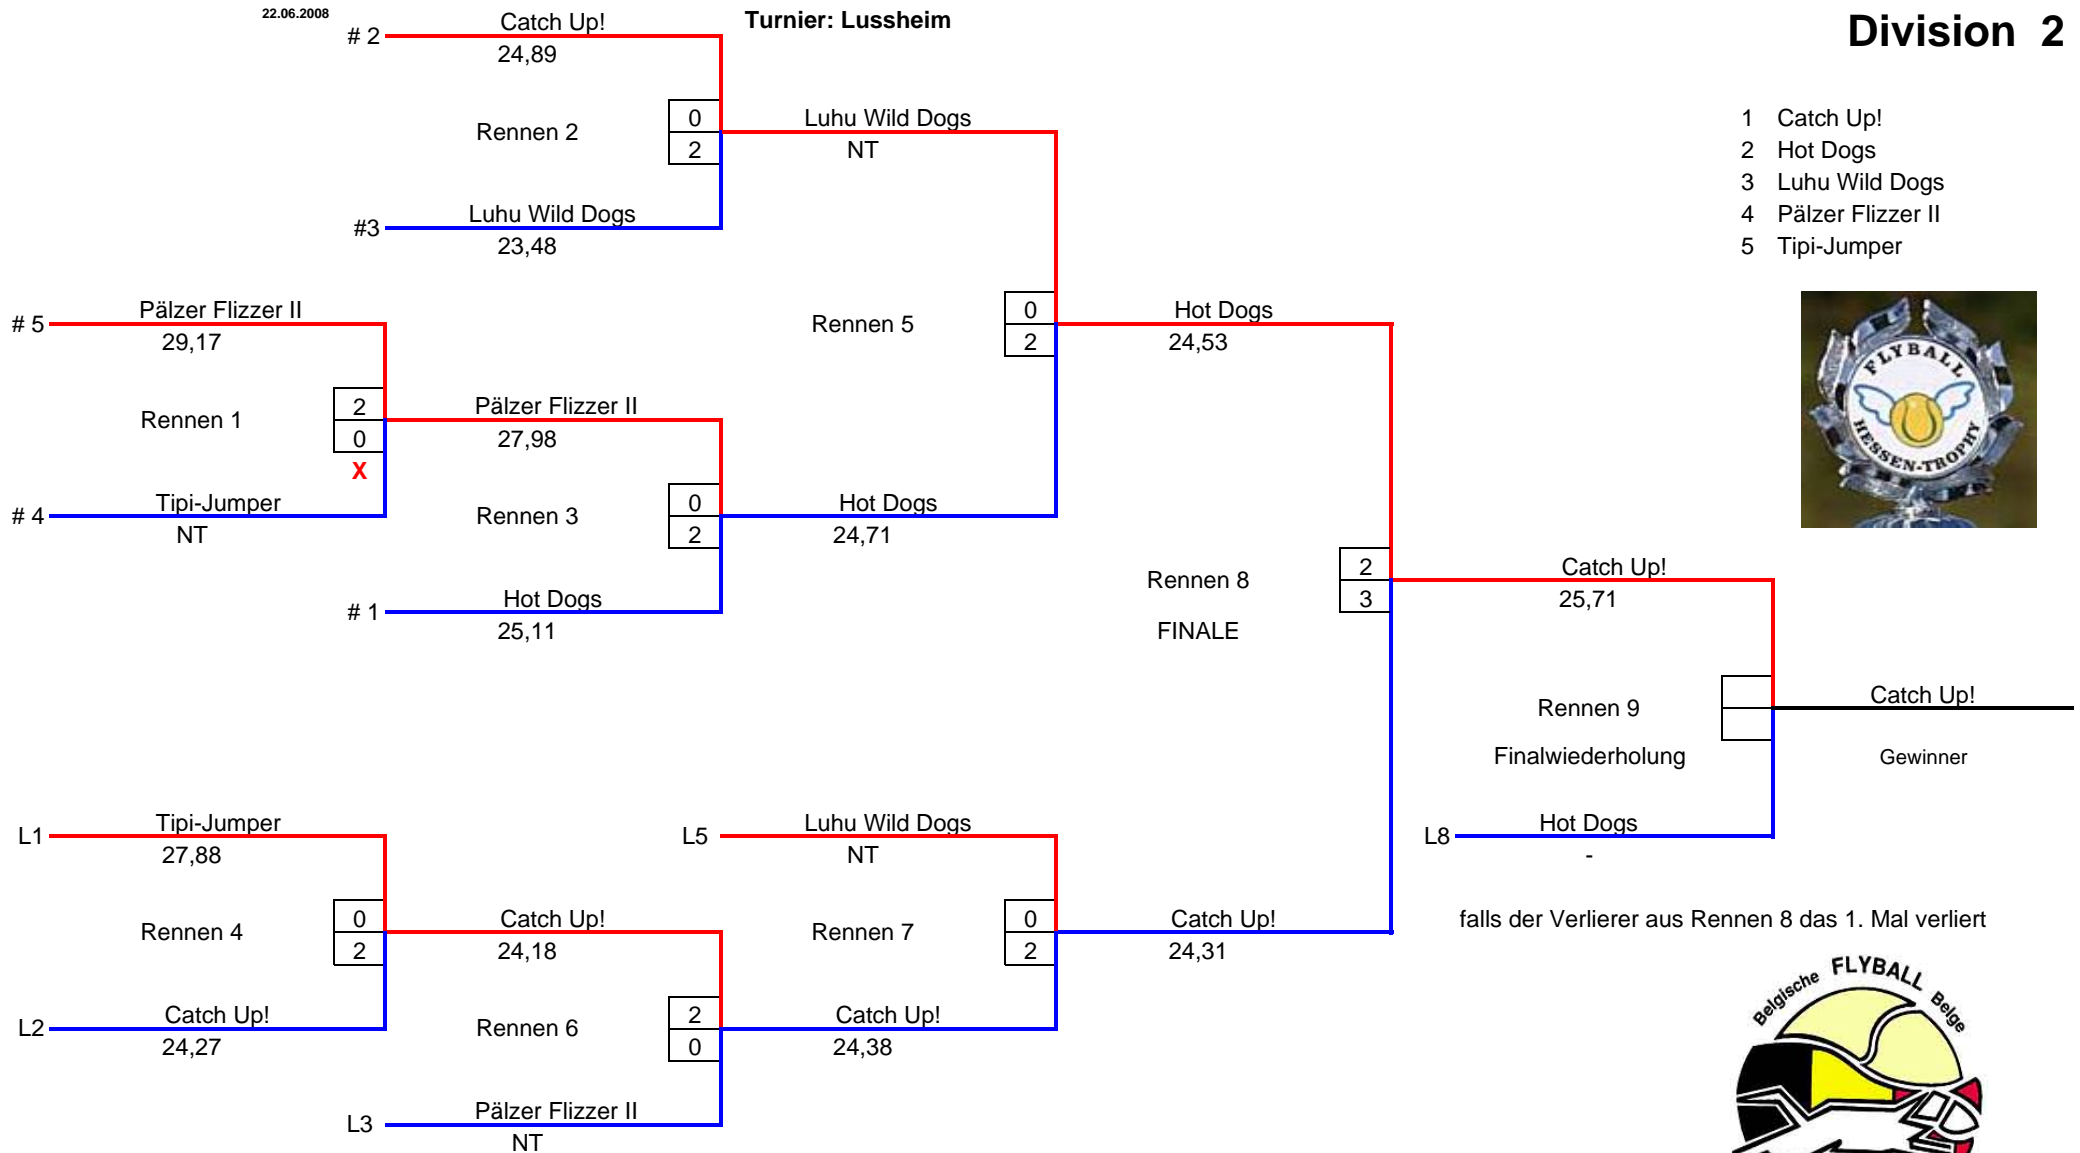

## Division 2

- 1 Catch Up!
- 2 Hot Dogs
- 3 Luhu Wild Dogs
- 4 Pälzer Flizzer II
- 5 Tipi-Jumper

falls der Verlierer aus Rennen 8 das 1. Mal verliert